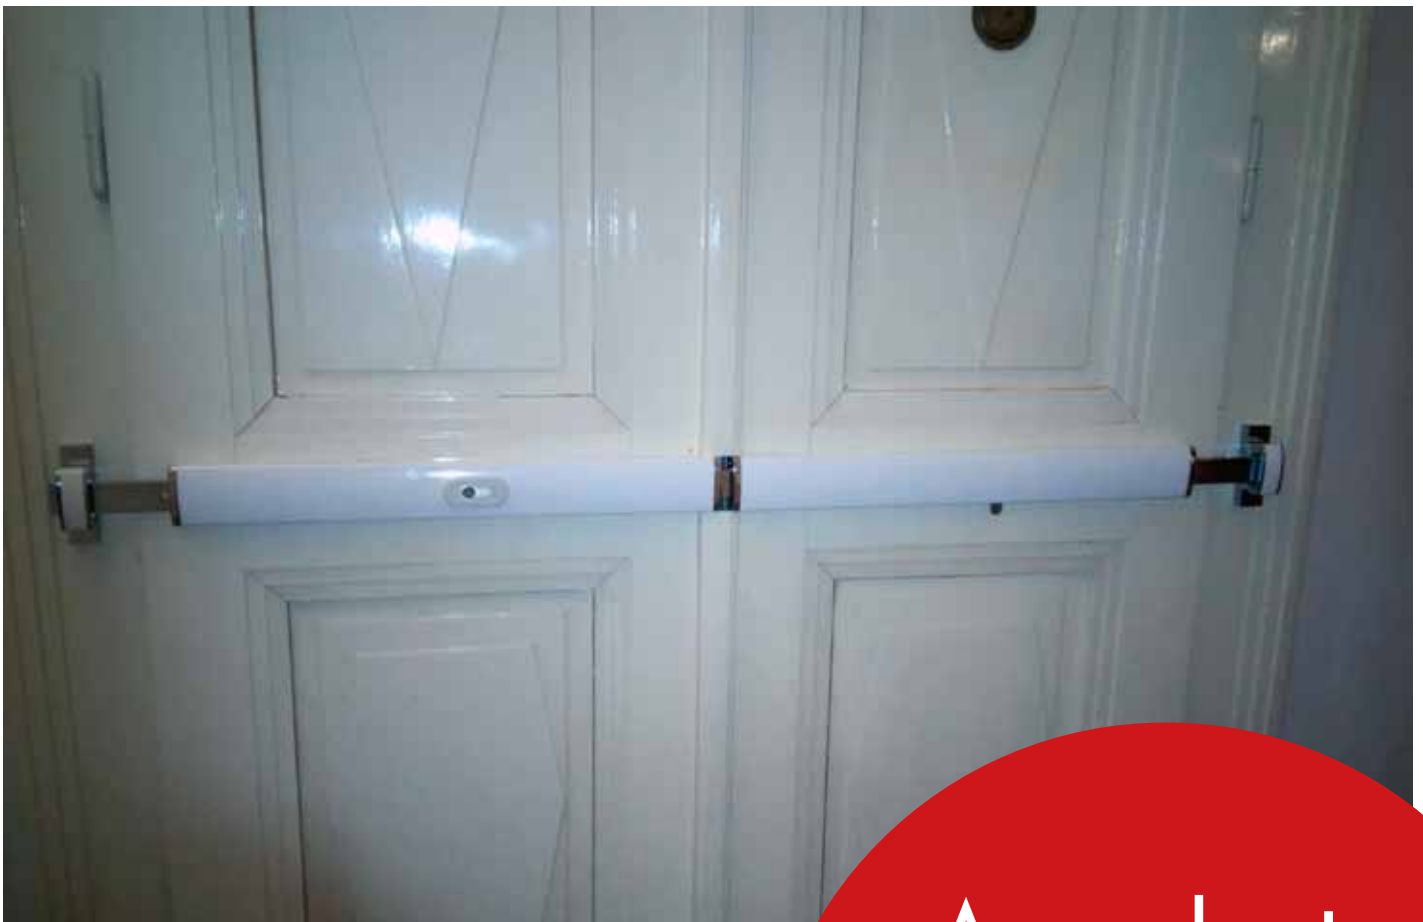

EDINGER

SCHLOSSEREI • SCHMIEDE
SICHERHEITSFACHGESCHÄFT
BRANDSCHUTZ- u. SICHERHEITSTÜREN
TORE • FENSTER • ALUMINIUMZÄUNE

1200 Wien, Engerthstraße 92
Tel 01 332 43 97, Fax 01 350 03 87

BALKENSCHLOSS FÜR DOPPELTÜRE - ALTBAU TÜREN

**BALKENTEIL GEH,- UND STEHTEIL,
ixDAS ZYLINDER 3 SCHLÜSSEL + SICHERUNGSKARTE
INKL. MONTAGE, ANFAHRT (WIEN)**

Einbruchschutz für doppelflügige Altbautüren,
prompt und einfach montiert bieten einen sehr
guten Schutz gegen Einbrecher